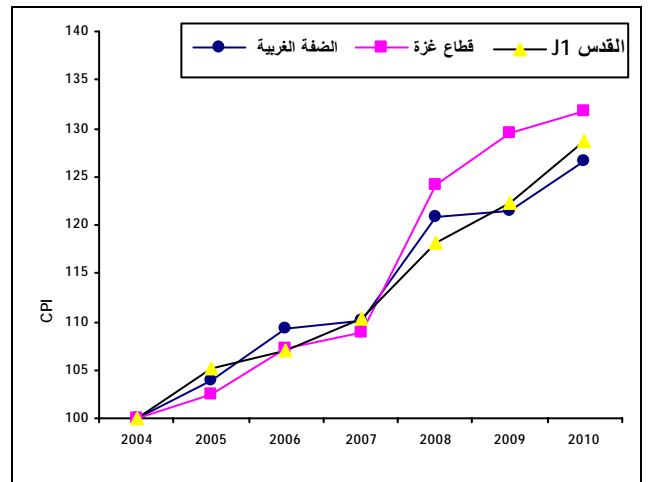

J1	%0.92	
	2010	
		.%1.88
:		%1.88
	.%7.86	2010
1647 . . . -		
(970/972) 02-2982700 :		%0.17
(970/972) 02- 2982710 :		2010
1800300300 :	.%0.20	
diwan@pcbs.gov.ps :	%0.54	
www.pcbs.gov.ps :	2010	
		.%4.19

2010 – 2004

ملاحظات:

:J1

.1967