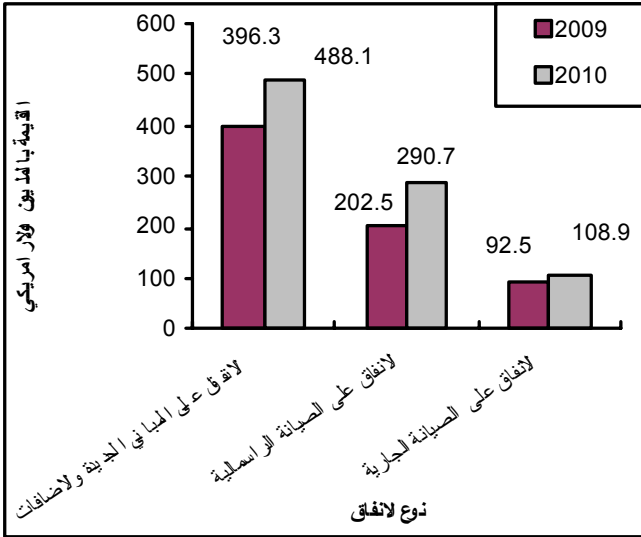

2010

2010 - 2009

-  
 (970/972) 2 2982700 :  
 (970/972) 2 2982710 :  
 1800300300 :  
 diwan@pcbs.gov.ps :

299 \*  
 657 2010  
 358  
 374  
 283 ( )  
 %20  
 136.7  
 108.9  
 27.8  
 290.7 364.3  
 73.6  
 2010  
 %23.2  
 %17.7 2010  
 %43.6  
 .2009