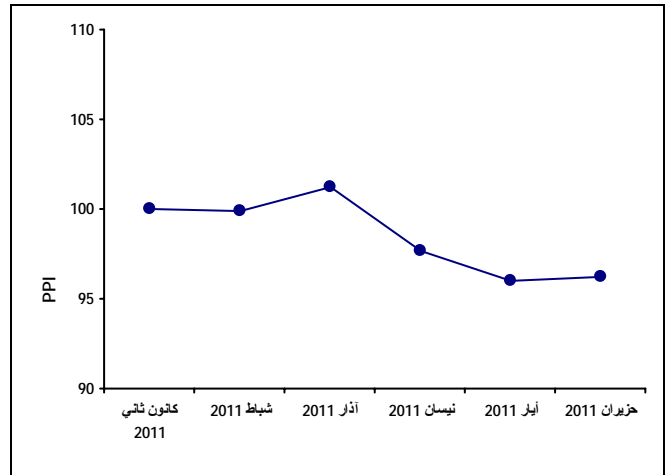

:

) 2011 -  
(100 = 2011

:

1647 . . -

(970/972) 02-2982700 :

(970/972) 02- 2982710 :

1800300300 :

diwan@pcbs.gov.ps :