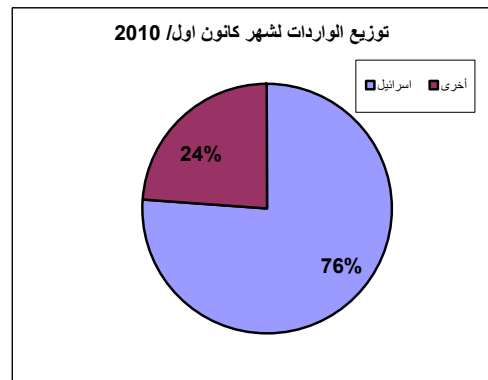

404.8

345.5
/

404.8
2010/

59.3

.2010

%76

%24

(970/972) 02-2982700 :
(970/972) 02- 2982710 :
1800300300 :
diwan@pcbs.gov.ps :