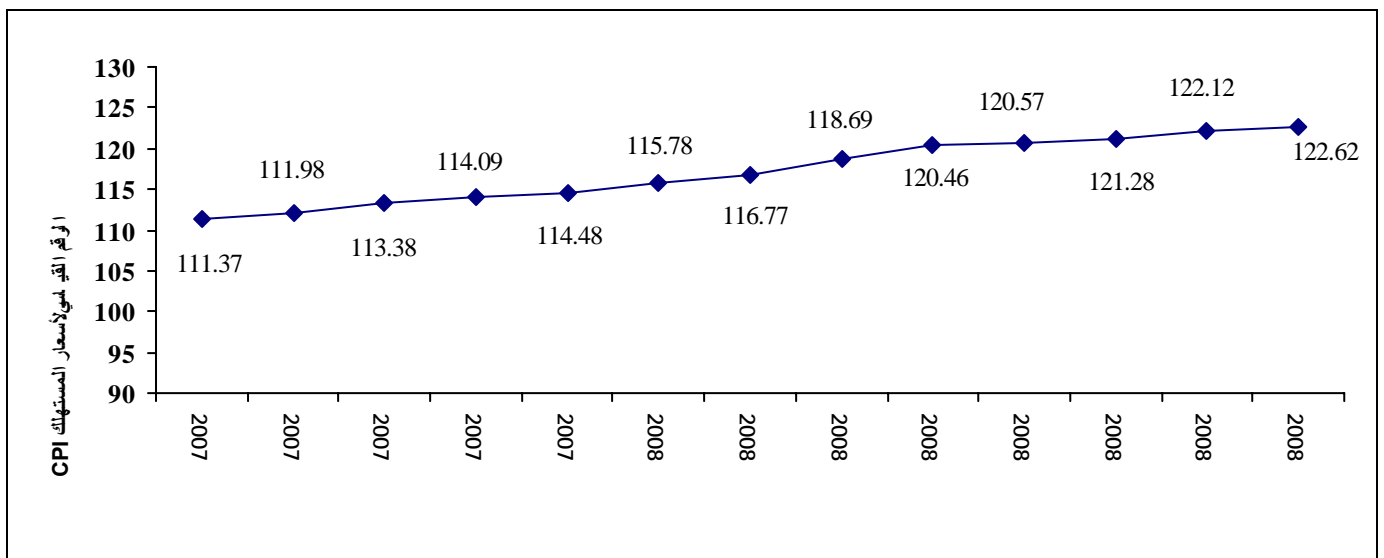

PALESTINE
Palestinian Central Bureau of
Statistics

%0.17
%0.07
2007
%0.75
.%0.02
.%0.04
%0.83
%0.10
.%2.31
2007
%0.03
%0.04
%0.21
.%19.50
2007
.%0.56
%0.09
%0.28
.%1.85
2007
%1.29
.%0.62
2007
%10.10
2008
.%6.26
%10.69
%15.21

2008 - 2007

.1967

: *